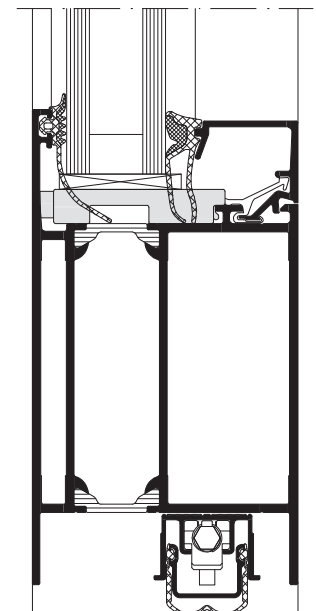

Schüco ADS 75 HD.HI

Aluminium Tür-System
Aluminium door system

Hochfrequentierte Gebäude benötigen besonders stabile Tür-Systeme. Ihr Nutzwert steigt durch die speziell verstärkte Konstruktion und die große Öffnungsweite der Schüco Tür ADS 75 HD.HI (Heavy Duty, High Insulation). Sie setzt nicht nur markante Blickpunkte in der Fassade, sondern ist bei einer Bautiefe von 75 mm und Durchgangshöhen von bis zu 3.000 mm für nahezu jeden Einsatzbereich geeignet. Der Freiheitsgrad in der Gestaltung ist besonders groß. Passend zu allen Schüco Fassade- und Fenster-Systemen zeigen sich die Vorteile des klassischen und zeitlosen Designs.

Busy buildings require particularly robust door systems. Their value is enhanced by the specially reinforced construction and the large opening width of the Schüco ADS 75 HD.HI (Heavy Duty, High Insulation) door. Not only is it a striking feature of the façade, it is also suitable for use in almost every type of project with a basic depth of 75 mm and clearance heights of up to 3,000 mm. The degree of creative freedom is particularly high. Suitable for use with all Schüco façade and window systems, the benefits of the classic and timeless design are self-evident.

Schüco Tür-System ADS 75 HD.HI,
Fußpunkt, Maßstab 1:2
Schüco door system ADS 75 HD.HI,
Sill, Scale 1:2

Grüne Technologie für den Blauen Planeten
Saubere Energie aus Solar und Fenstern

Green Technology for the Blue Planet
Clean Energy from Solar and Windows